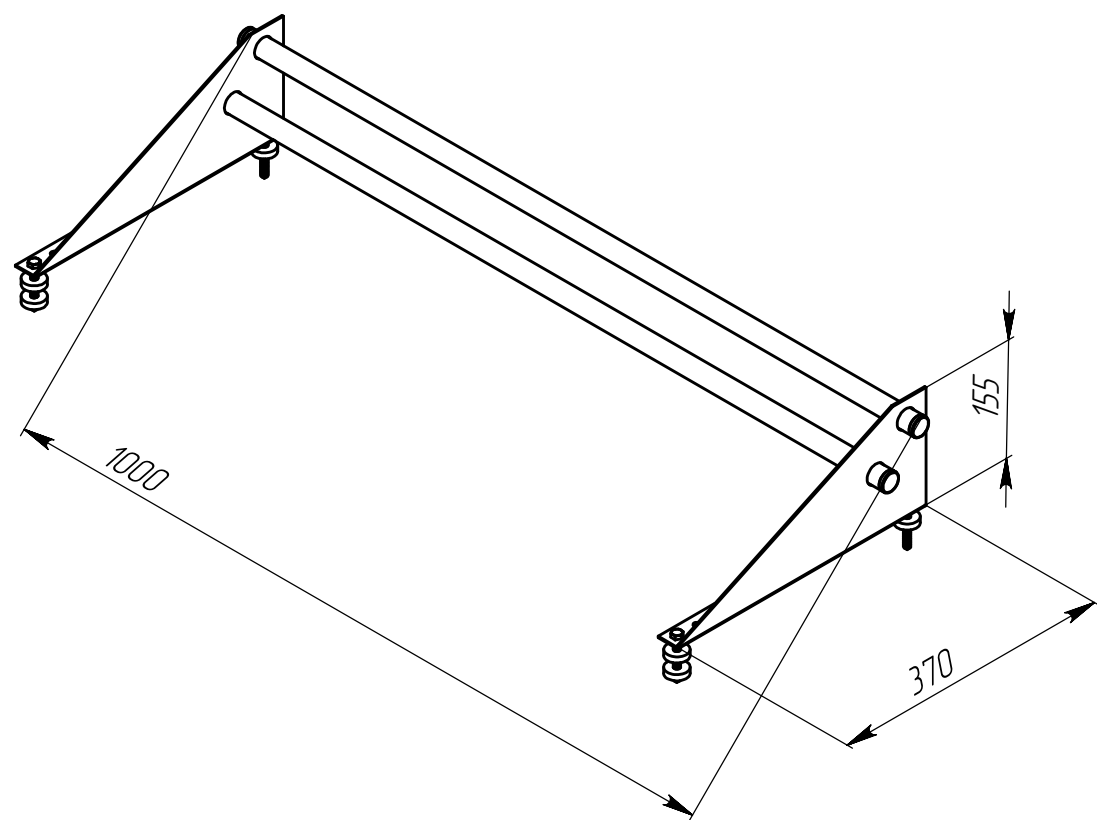

ЭБК.001-00-ОСБ

Перв. примен.
ЭБК.001-00-0

Справ. №

Подп. и дата

Взам. инв. № Инв. № дубл.

Подп. и дата

Инв. № подл.

Снегозадержатель ОПТИМА 1 м

Снегозадержатель ОПТИМА 3 м

				ЭБК.001-00-ОСБ			
Изм.	Лист	№ докум.	Подп.	Дата	Лит.	Масса	Масштаб
Разраб.				22.4.16		-	-
Проб.					Лист	Листов 1	
Т. контр.					GRAND LINE®		
Н. контр.					Копировал		
Утв.					Формат А3		